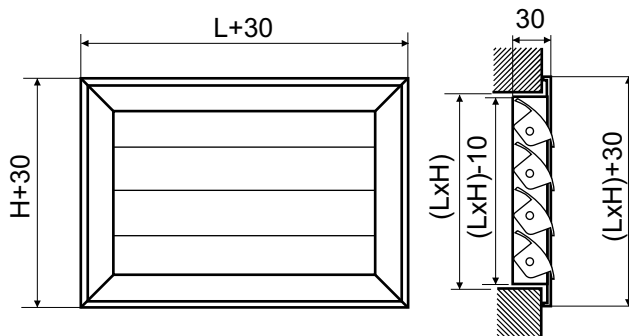

АЛЮМИНИЕВЫЕ РЕШЕТКИ

РЕШЕТКА ДЕКОРАТИВНАЯ

SKM-U

НАЗНАЧЕНИЕ

Декоративная решетка применяется в системах вытяжной вентиляции. По желанию заказчика может комплектоваться защитной сеткой для предотвращения проникновения насекомых.

ВНИМАНИЕ!

Указаны размеры монтажного отверстия (LxH, L=ширина, H=высота). Фактические посадочные размеры решетки меньше на 10 мм.

УСЛОВИЯ ЭКСПЛУАТАЦИИ

Решетка изготавливается из алюминиевого профиля и покрывается полимерной краской, что позволяет их использование в неблагоприятных условиях. Решетки не боятся сырости и атмосферных воздействий, не меняют окраску и легко очищаются от пыли. Покрытие полимерной краской не портится от времени, не меняет цвет и придает решеткам гладкую, блестящую фактуру.